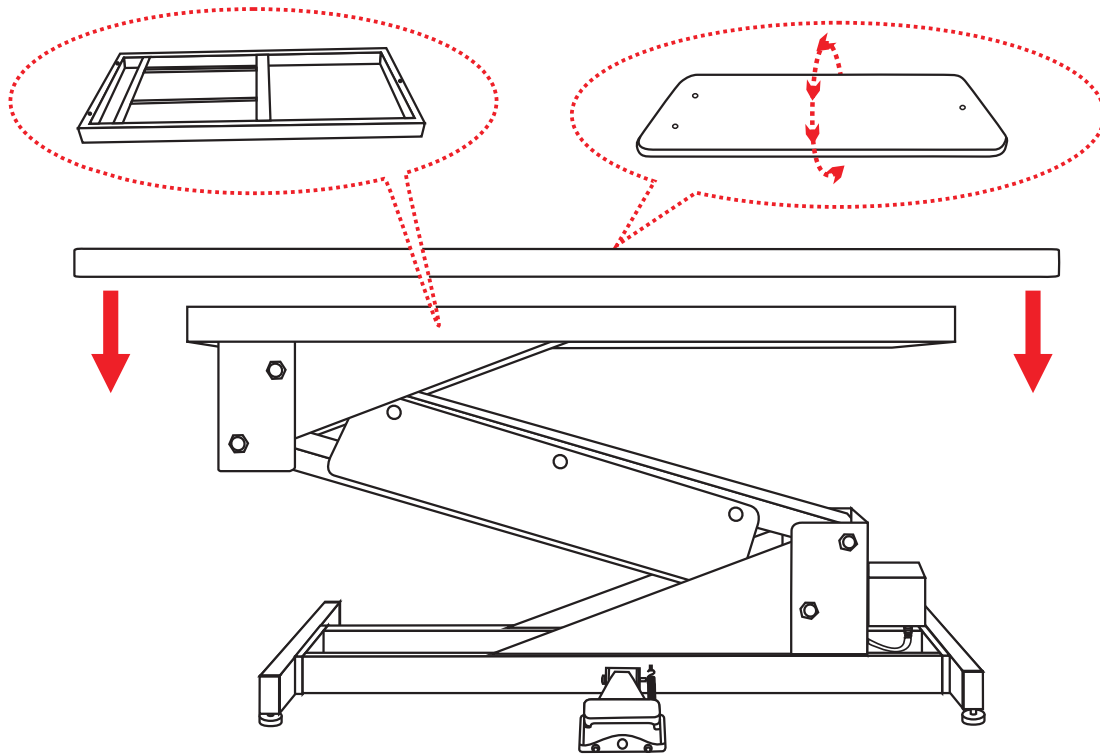

Overall Diagram

Step 1

Step 2

Step 3

Ultra Low Z-Lift
Electric Table (ET-190)
1. 877. OK. GROOM
1. 877. 654. 7666
www.comfortgroom.com