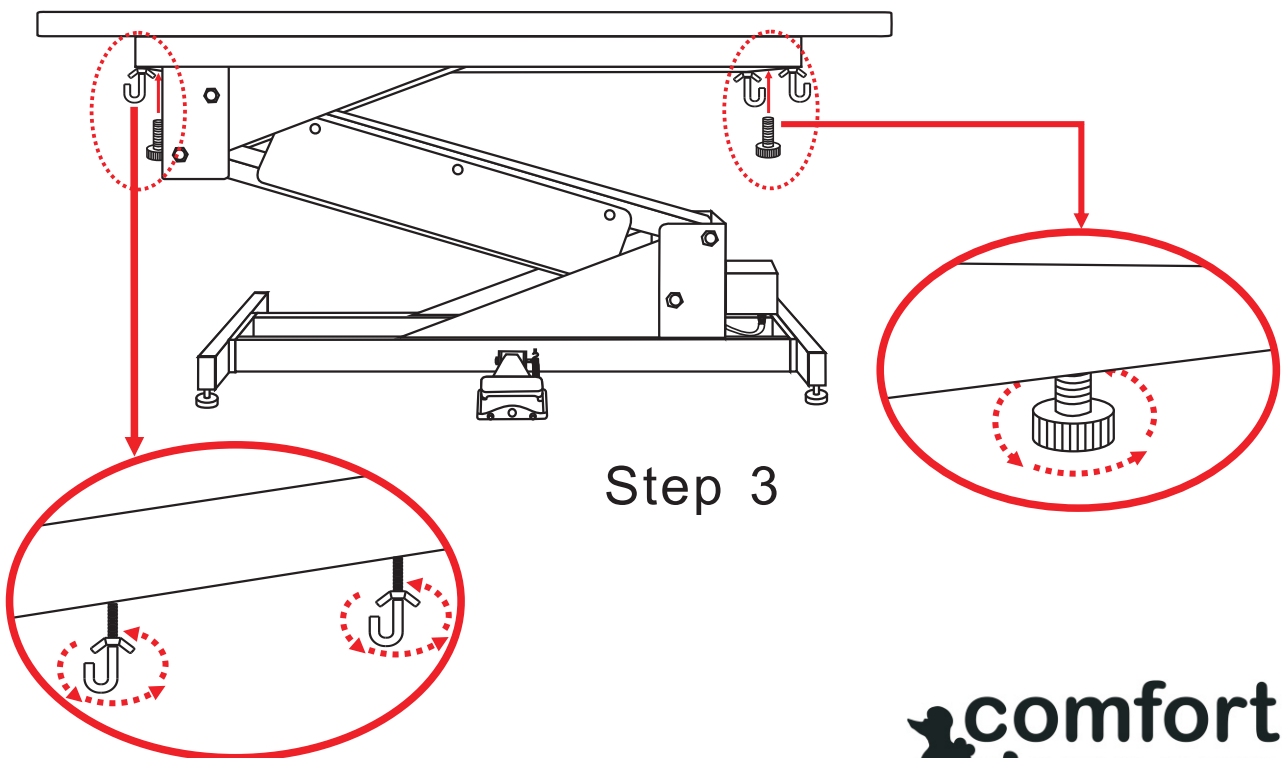

Overall Diagram

Step 1

Step 2

Step 3

Ultra Low Z-Lift
Electric Table (ET-190)
1. 877. OK. GROOM
1. 877. 654. 7666
www.comfortgroom.com