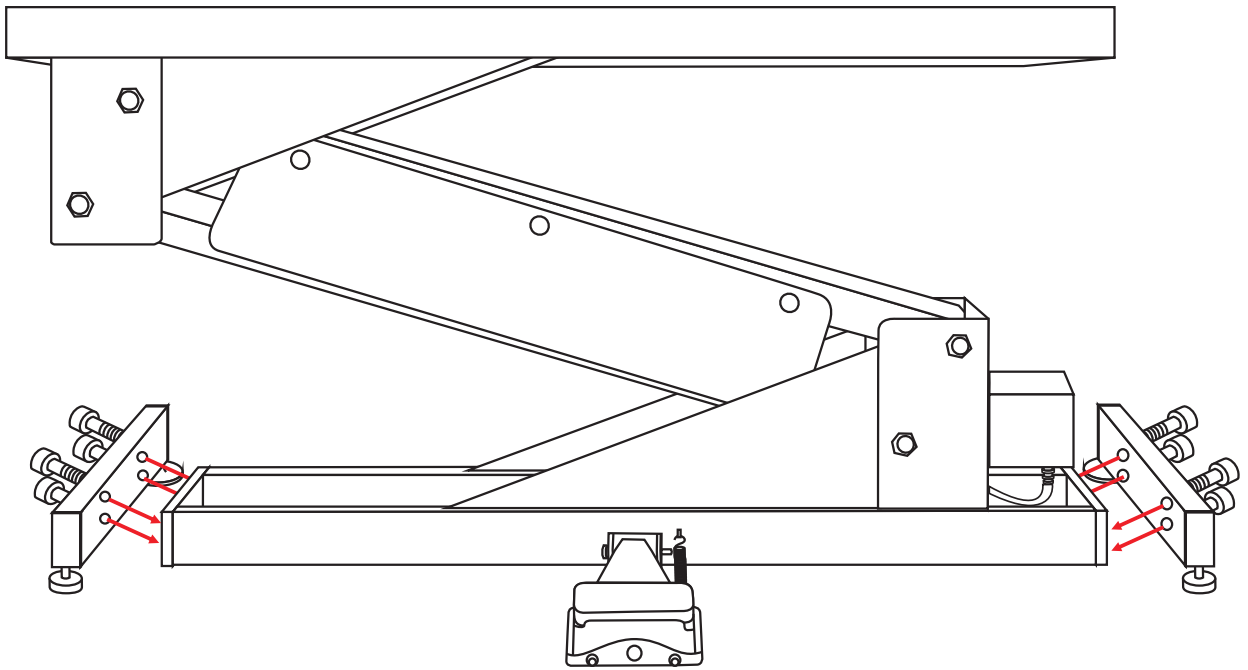

Overall Diagram

Step 1

Step 2

Step 3

Ultra Low Z-Lift
Electric Table (ET-190)
1. 877. OK. GROOM
1. 877. 654. 7666
www.comfortgroom.com